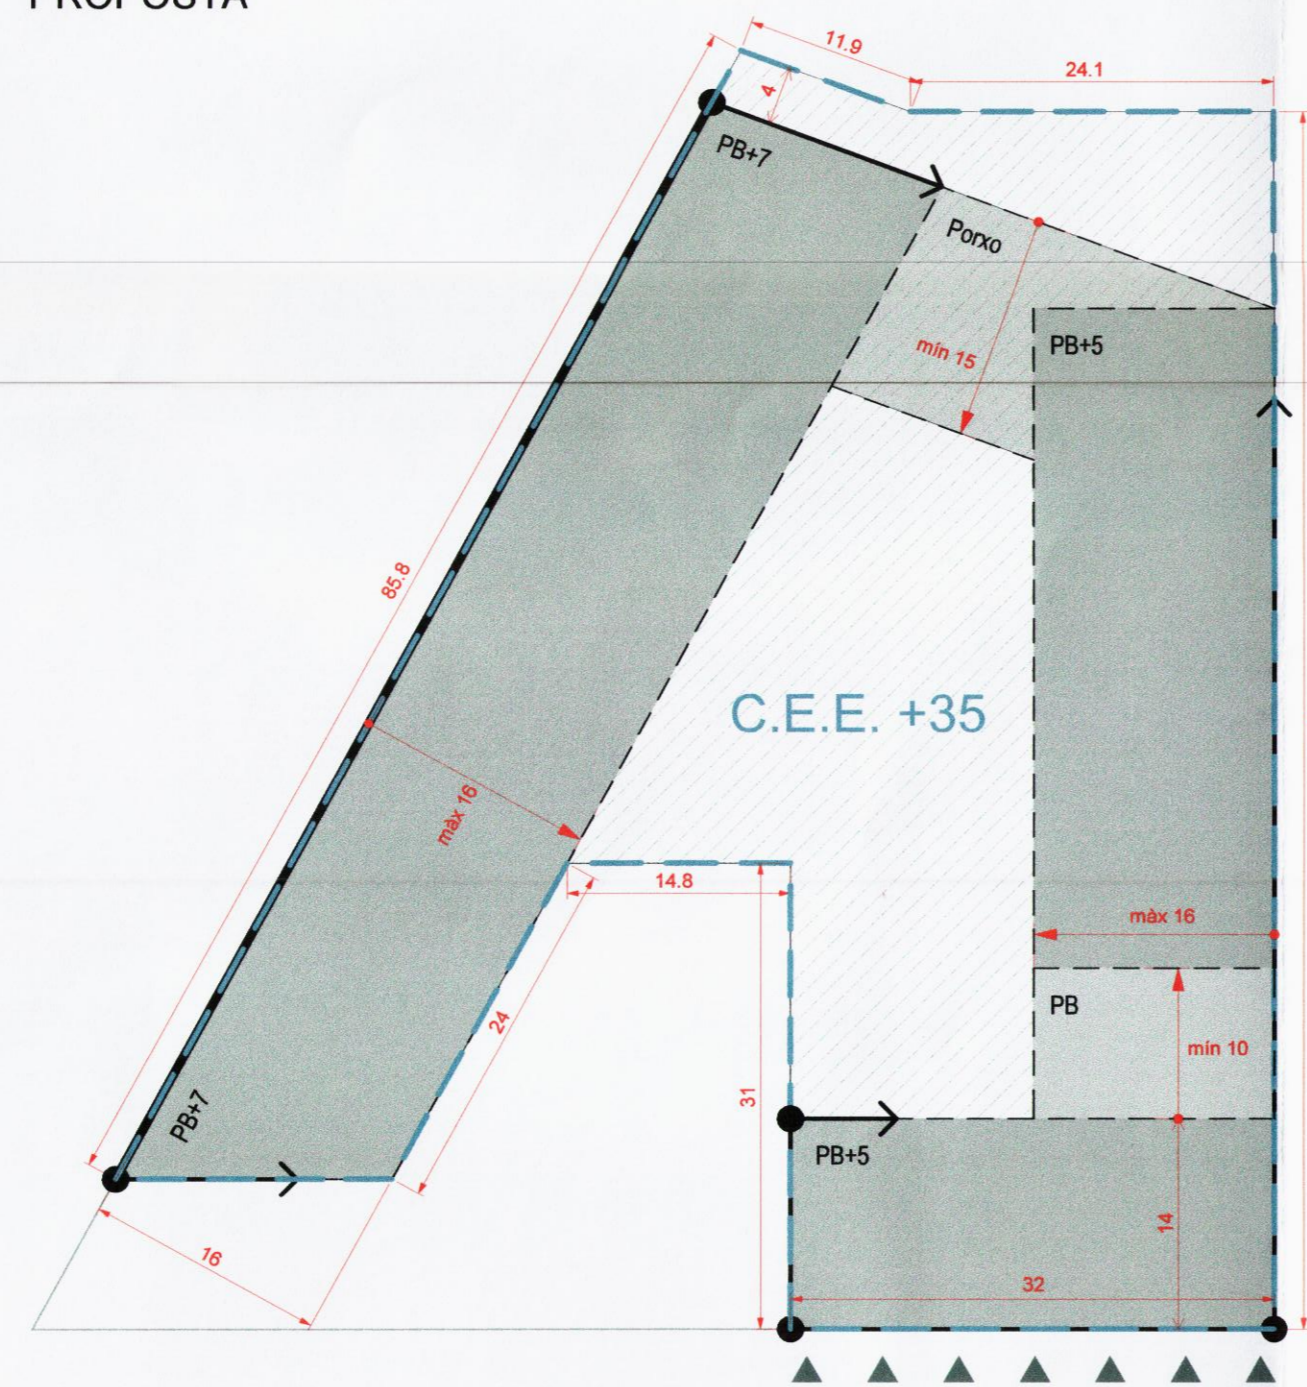

ILLA 1A1

PDU

PROPOSTA

ILLA 1B1

PDU

PROPOSTA

ILLA 1C1

PDU

PROPOSTA

ILLA 1C

PDU

PROPOSTA

PLA DIRECTOR URBANÍSTIC DE LES ÀREES RESIDENCIALS ESTRATÈGIQUES DE L'ÀMBIT DEL 'BAIX LLOBREGAT'

Títol del Document

MODIFICACIÓ PUNTUAL DEL PLA DIRECTOR URBANÍSTIC DE LES ÀREES RESIDENCIALS ESTRATÈGIQUES DE L'ÀMBIT DEL BAIX LLOBREGAT, EN RELACIÓ A LES NORMES URBANÍSTIQUES I ALS PARÀMETRES D'ORDENACIÓ DE L'ARE "EIXAMPLE SUD", AL T.M. DEL PRAT DE LLOBREGAT.