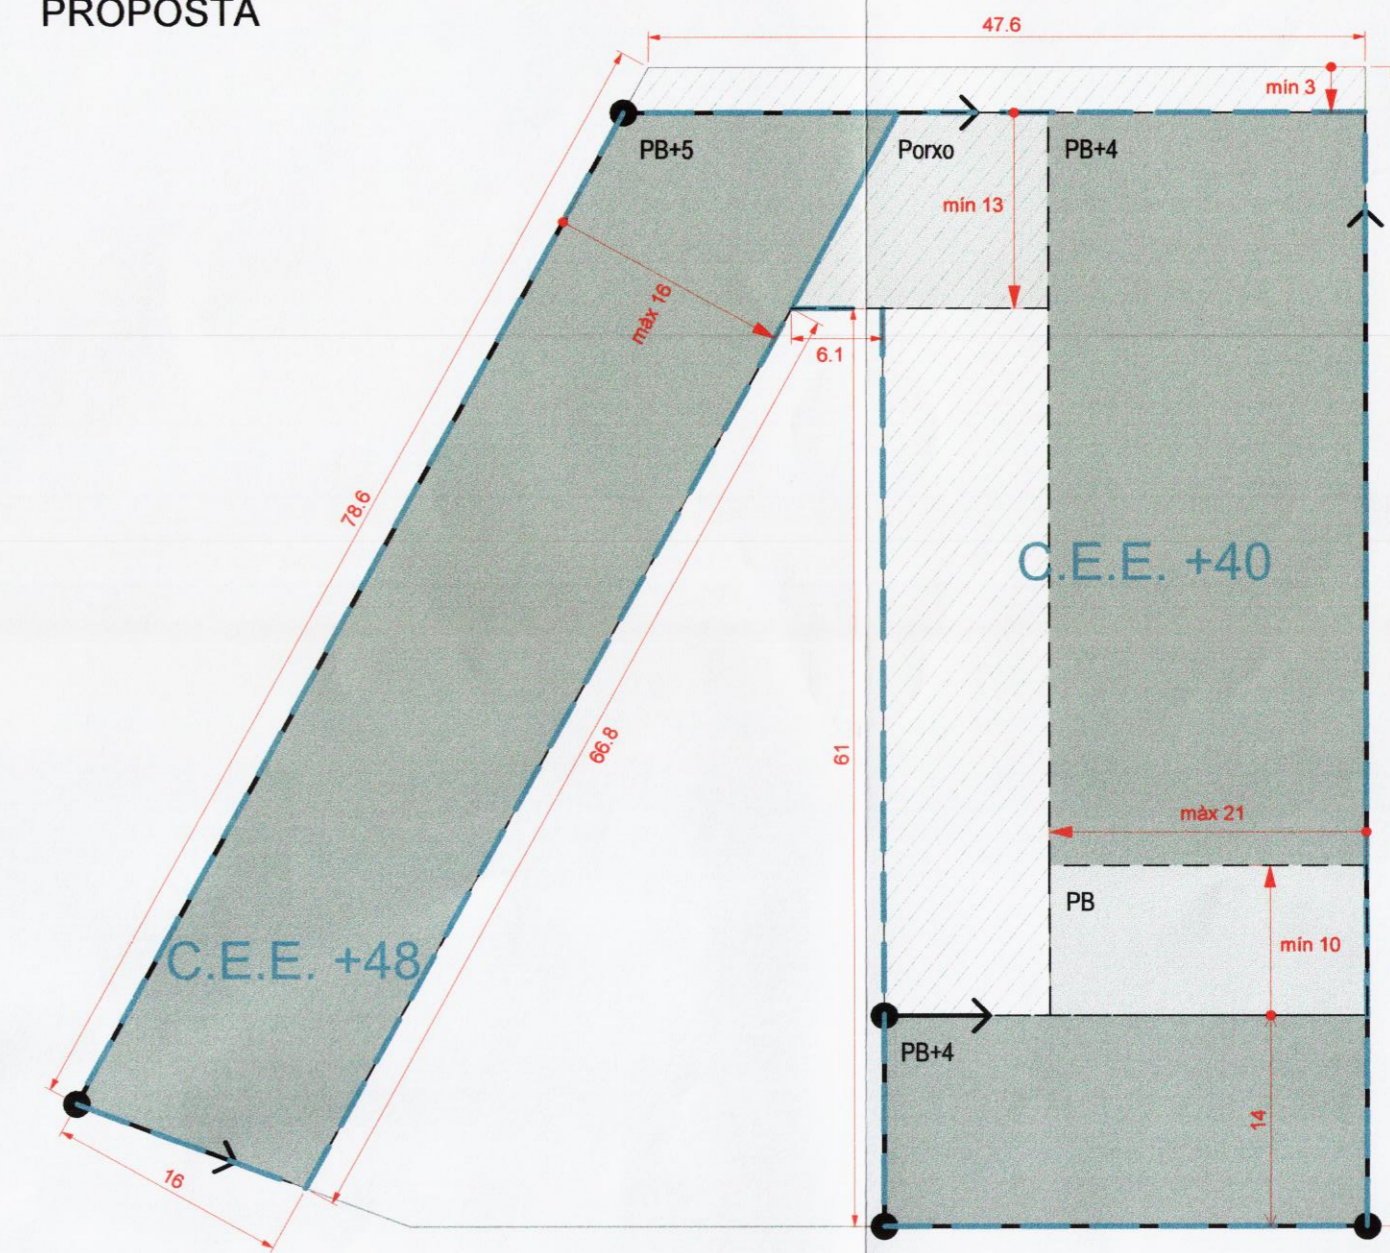

ILLA 1A1

PDU

PROPOSTA

ILLA 1B1

PDU

PROPOSTA

ILLA 1C1

PDU

PROPOSTA

ILLA 1C

PDU

PROPOSTA

PLA DIRECTOR URBANÍSTIC DE LES ÀREES RESIDENCIALS ESTRATÈGIQUES DE L'ÀMBIT DEL 'BAIX LLOBREGAT'

Títol del Document

MODIFICACIÓ PUNTUAL DEL PLA DIRECTOR URBANÍSTIC DE LES ÀREES RESIDENCIALS ESTRATÈGIQUES DE L'ÀMBIT DEL BAIX LLOBREGAT, EN RELACIÓ A LES NORMES URBANÍSTIQUES I ALS PARÀMETRES D'ORDENACIÓ DE L'ARE "EIXAMPLE SUD", AL T.M. DEL PRAT DE LLOBREGAT.