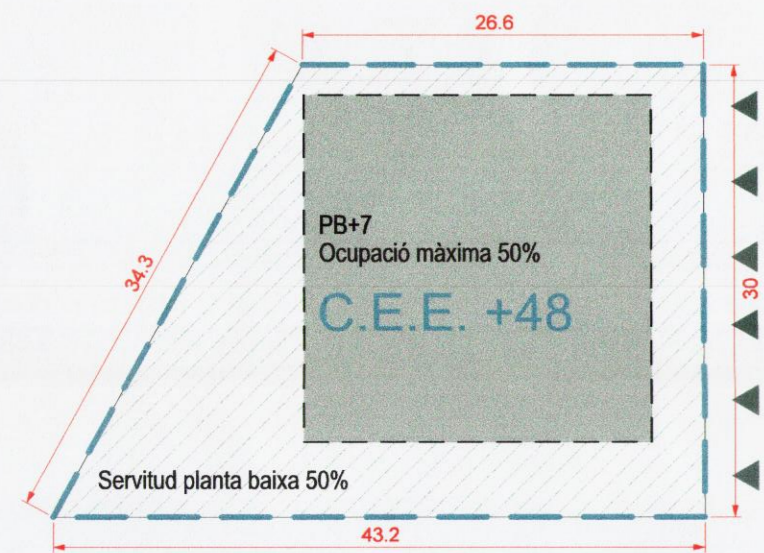

ILLA 1A1

PDU

PROPOSTA

ILLA 1B1

PDU

PROPOSTA

ILLA 1C1

PDU

PROPOSTA

ILLA 1C

PDU

PROPOSTA

PLA DIRECTOR URBANÍSTIC DE LES ÀREES RESIDENCIALS ESTRATÈGIQUES DE L'ÀMBIT DEL 'BAIX LLOBREGAT'

Títol del Document

MODIFICACIÓ PUNTUAL DEL PLA DIRECTOR URBANÍSTIC DE LES ÀREES RESIDENCIALS ESTRATÈGIQUES DE L'ÀMBIT DEL BAIX LLOBREGAT, EN RELACIÓ A LES NORMES URBANÍSTIQUES I ALS PARÀMETRES D'ORDENACIÓ DE L'ARE "EIXAMPLE SUD", AL T.M. DEL PRAT DE LLOBREGAT.