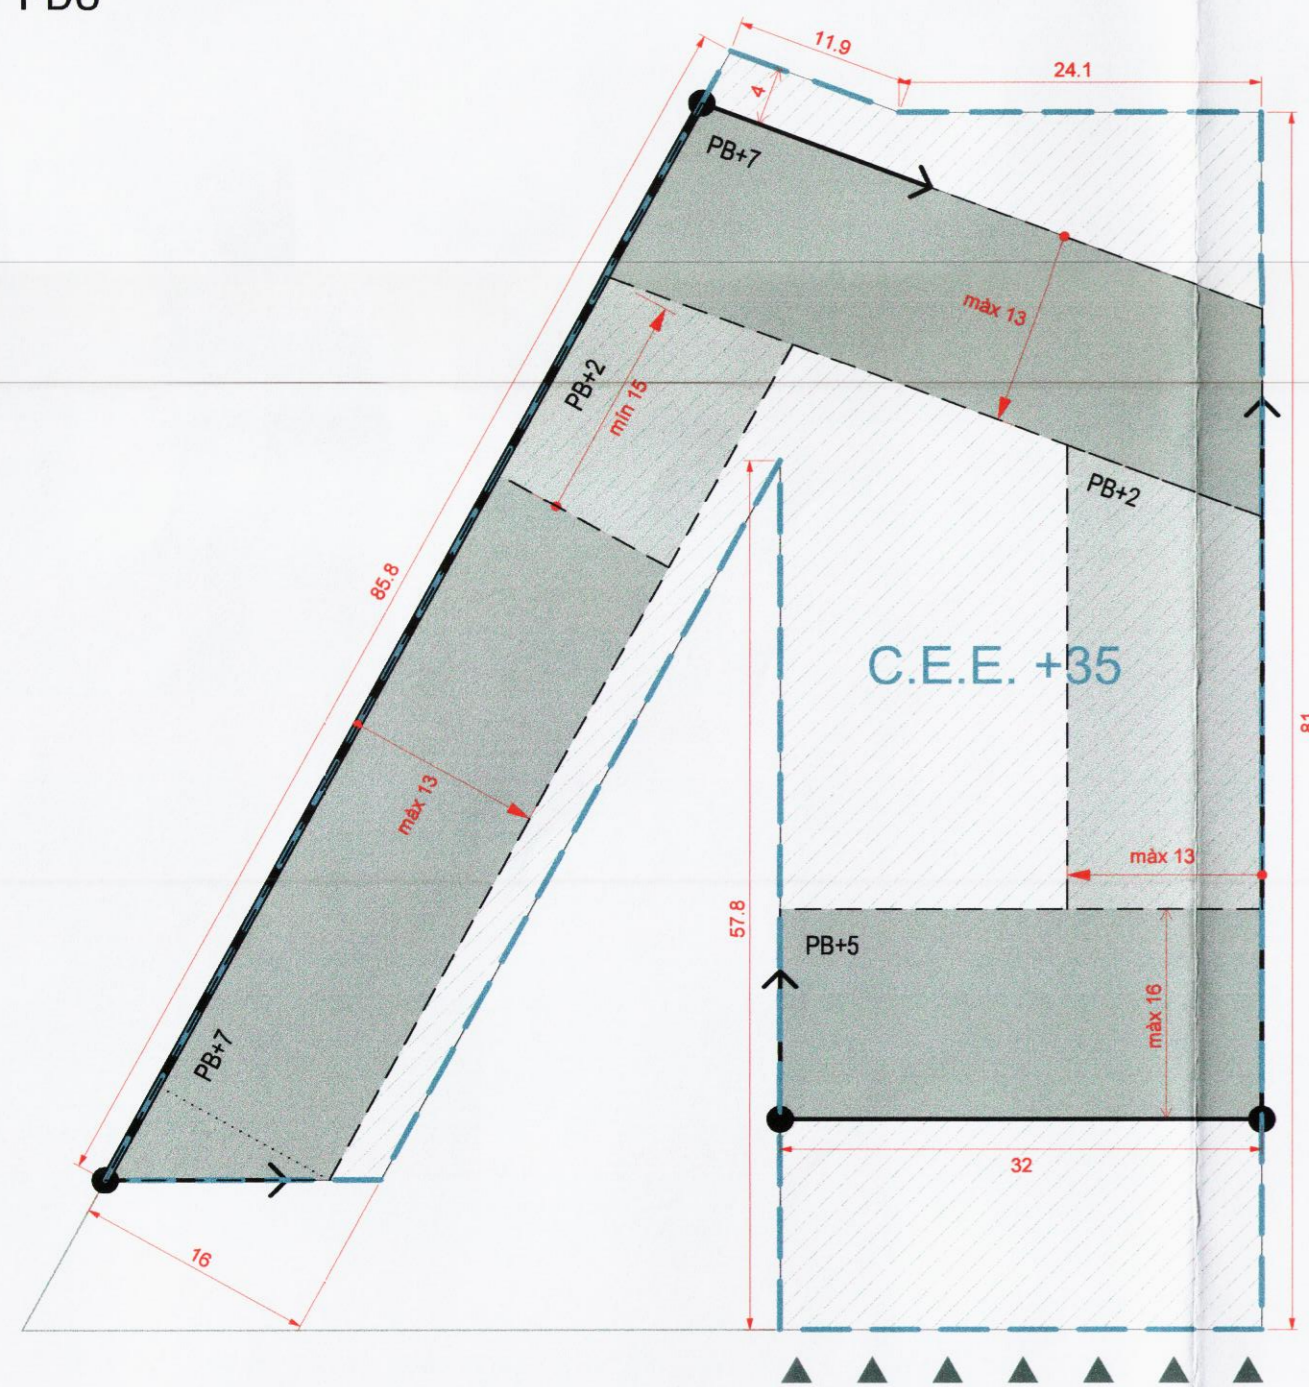

ILLA 1A1

PDU

PROPOSTA

ILLA 1B1

PDU

PROPOSTA

ILLA 1C1

PDU

PROPOSTA

ILLA 1C

PDU

PROPOSTA

PLA DIRECTOR URBANÍSTIC DE LES ÀREES RESIDENCIALS ESTRATÈGIQUES DE L'ÀMBIT DEL 'BAIX LLOBREGAT'

Títol del Document

MODIFICACIÓ PUNTUAL DEL PLA DIRECTOR URBANÍSTIC DE LES ÀREES RESIDENCIALS ESTRATÈGIQUES DE L'ÀMBIT DEL BAIX LLOBREGAT, EN RELACIÓ A LES NORMES URBANÍSTIQUES I ALS PARÀMETRES D'ORDENACIÓ DE L'ARE "EIXAMPLE SUD", AL T.M. DEL PRAT DE LLOBREGAT.