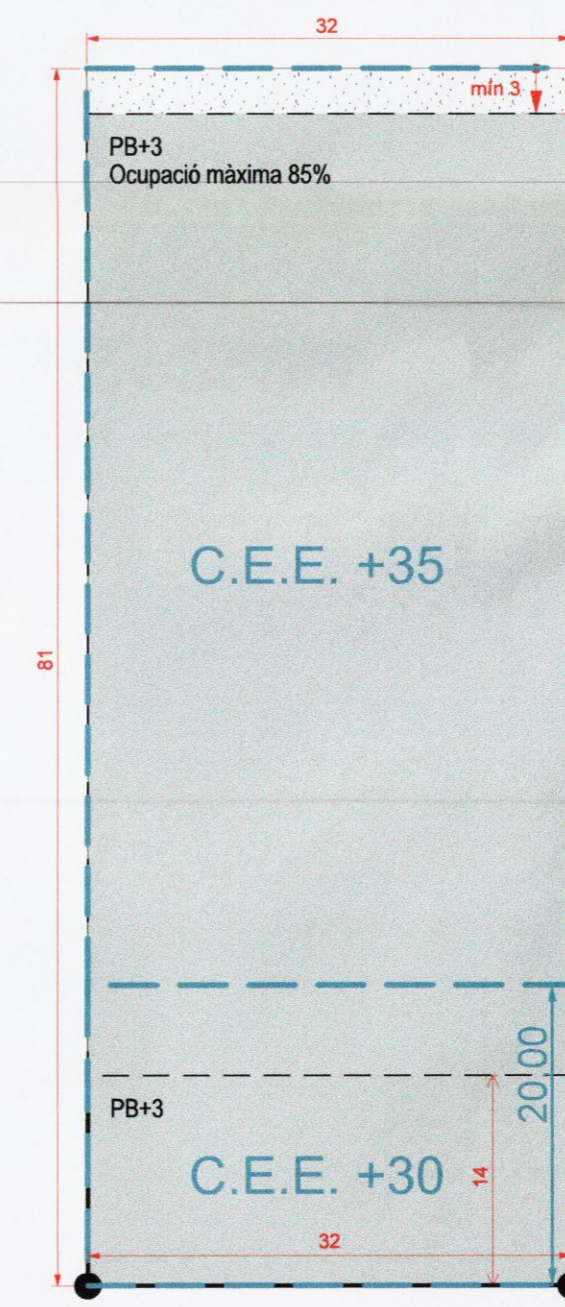

ILLA 1A1

PDU

PROPOSTA

ILLA 1B1

PDU

PROPOSTA

ILLA 1C1

PDU

PROPOSTA

ILLA 1C

PDU

PROPOSTA

PLA DIRECTOR URBANÍSTIC DE LES ÀREES RESIDENCIALS ESTRATÈGIQUES DE L'ÀMBIT DEL 'BAIX LLOBREGAT'

Títol del Document

MODIFICACIÓ PUNTUAL DEL PLA DIRECTOR URBANÍSTIC DE LES ÀREES RESIDENCIALS ESTRATÈGIQUES DE L'ÀMBIT DEL BAIX LLOBREGAT, EN RELACIÓ A LES NORMES URBANÍSTIQUES I ALS PARÀMETRES D'ORDENACIÓ DE L'ARE "EIXAMPLE SUD", AL T.M. DEL PRAT DE LLOBREGAT.