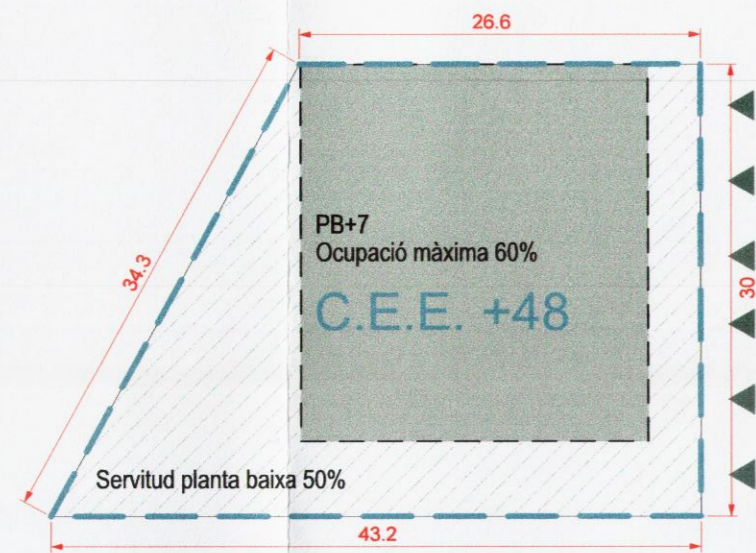

ILLA 1A1

PDU

PROPOSTA

ILLA 1B1

PDU

PROPOSTA

ILLA 1C1

PDU

PROPOSTA

ILLA 1C

PDU

PROPOSTA

PLA DIRECTOR URBANÍSTIC DE LES ÀREES RESIDENCIALS ESTRATÈGIQUES DE L'ÀMBIT DEL 'BAIX LLOBREGAT'

Títol del Document

MODIFICACIÓ PUNTUAL DEL PLA DIRECTOR URBANÍSTIC DE LES ÀREES RESIDENCIALS ESTRATÈGIQUES DE L'ÀMBIT DEL BAIX LLOBREGAT, EN RELACIÓ A LES NORMES URBANÍSTIQUES I ALS PARÀMETRES D'ORDENACIÓ DE L'ARE "EIXAMPLE SUD", AL T.M. DEL PRAT DE LLOBREGAT.