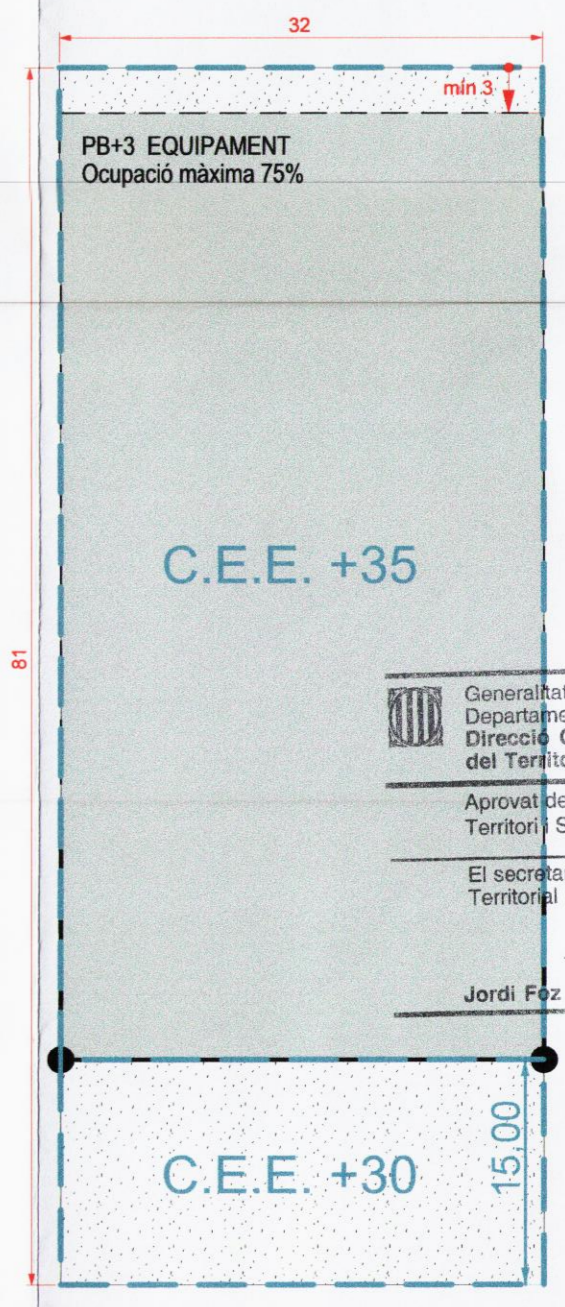

PROPOSTA

ILLA 1C

PDU

PROPOSTA

PLA DIRECTOR URBANÍSTIC DE LES ÀREES RESIDENCIALS ESTRATÈGIQUES DE L'ÀMBIT DEL 'BAIX LLOBREGAT'

Títol del Document

MODIFICACIÓ PUNTUAL DEL PLA DIRECTOR URBANÍSTIC DE LES ÀREES RESIDENCIALS ESTRATÈGIQUES DE L'ÀMBIT DEL BAIX LLOBREGAT, EN RELACIÓ A LES NORMES URBANÍSTIQUES I ALS PARÀMETRES D'ORDENACIÓ DE L'ARE "EIXAMPLE SUD", AL T.M. DEL PRAT DE LLOBREGAT.