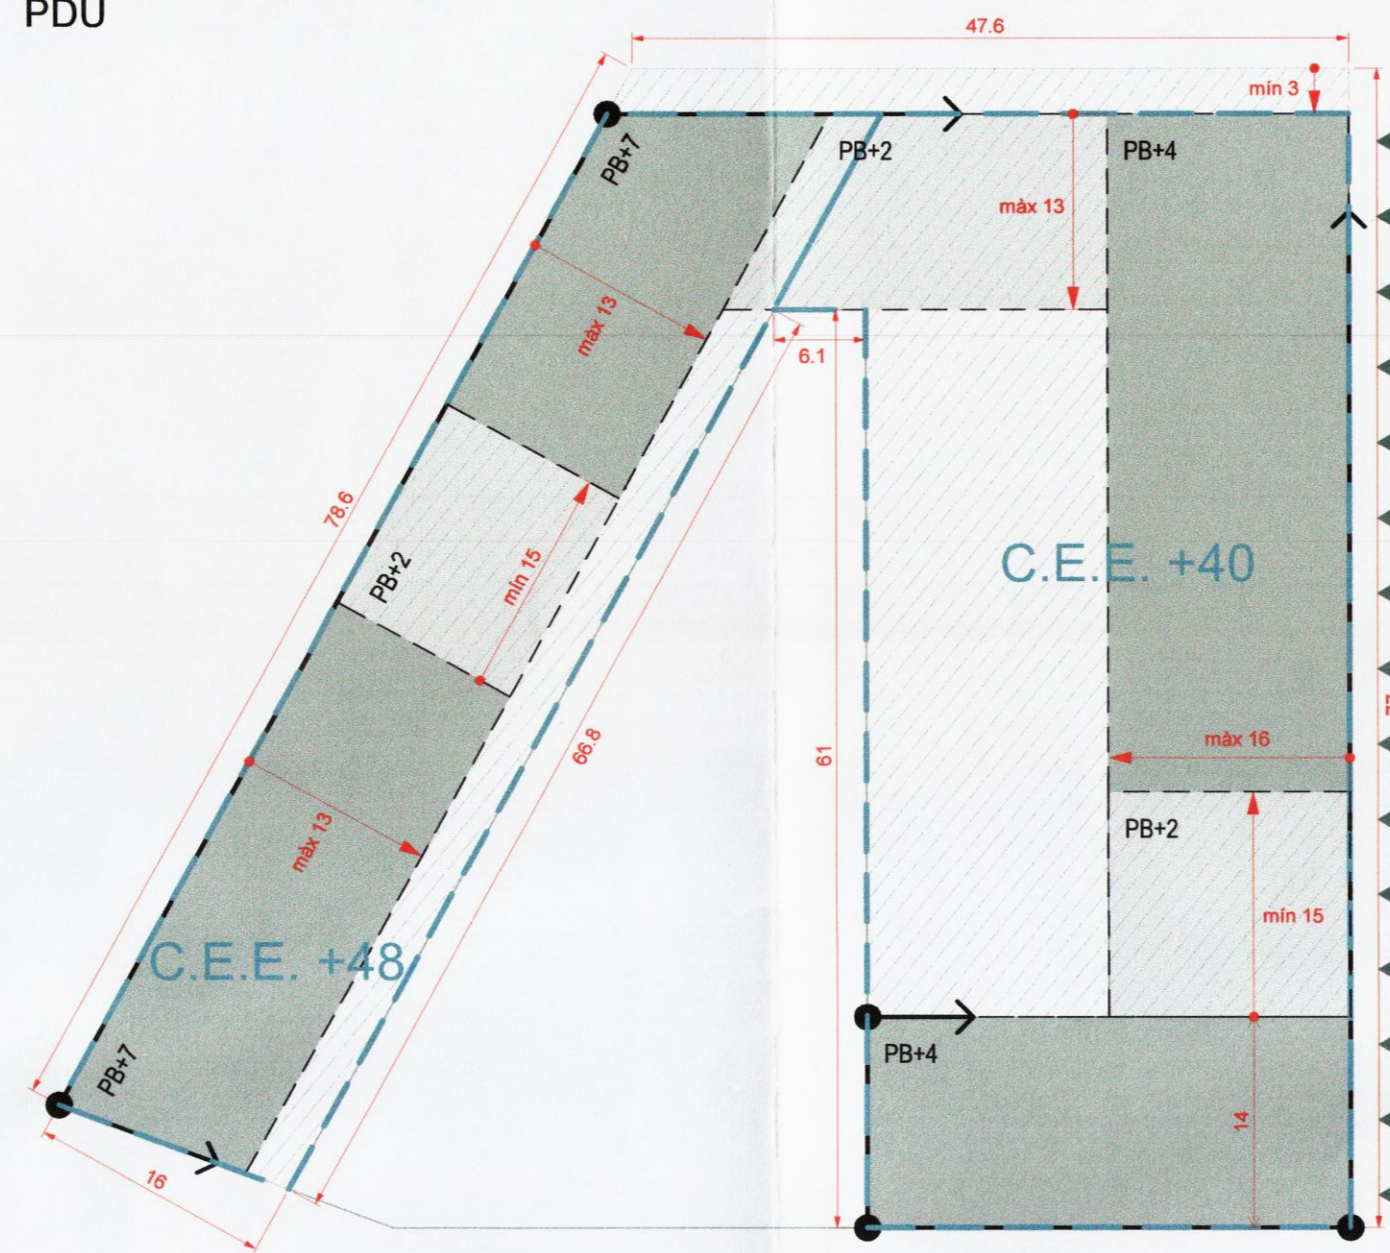

ILLA 1A1

PDU

PROPOSTA

ILLA 1B1

PDU

PROPOSTA

ILLA 1C1

PDU

PROPOSTA

ILLA 1C

PDU

PROPOSTA

PLA DIRECTOR URBANÍSTIC DE LES ÀREES RESIDENCIALS ESTRATÈGIQUES DE L'ÀMBIT DEL 'BAIX LLOBREGAT'

Títol del Document

MODIFICACIÓ PUNTUAL DEL PLA DIRECTOR URBANÍSTIC DE LES ÀREES RESIDENCIALS ESTRATÈGIQUES DE L'ÀMBIT DEL BAIX LLOBREGAT, EN RELACIÓ A LES NORMES URBANÍSTIQUES I ALS PARÀMETRES D'ORDENACIÓ DE L'ARE "EIXAMPLE SUD", AL T.M. DEL PRAT DE LLOBREGAT.