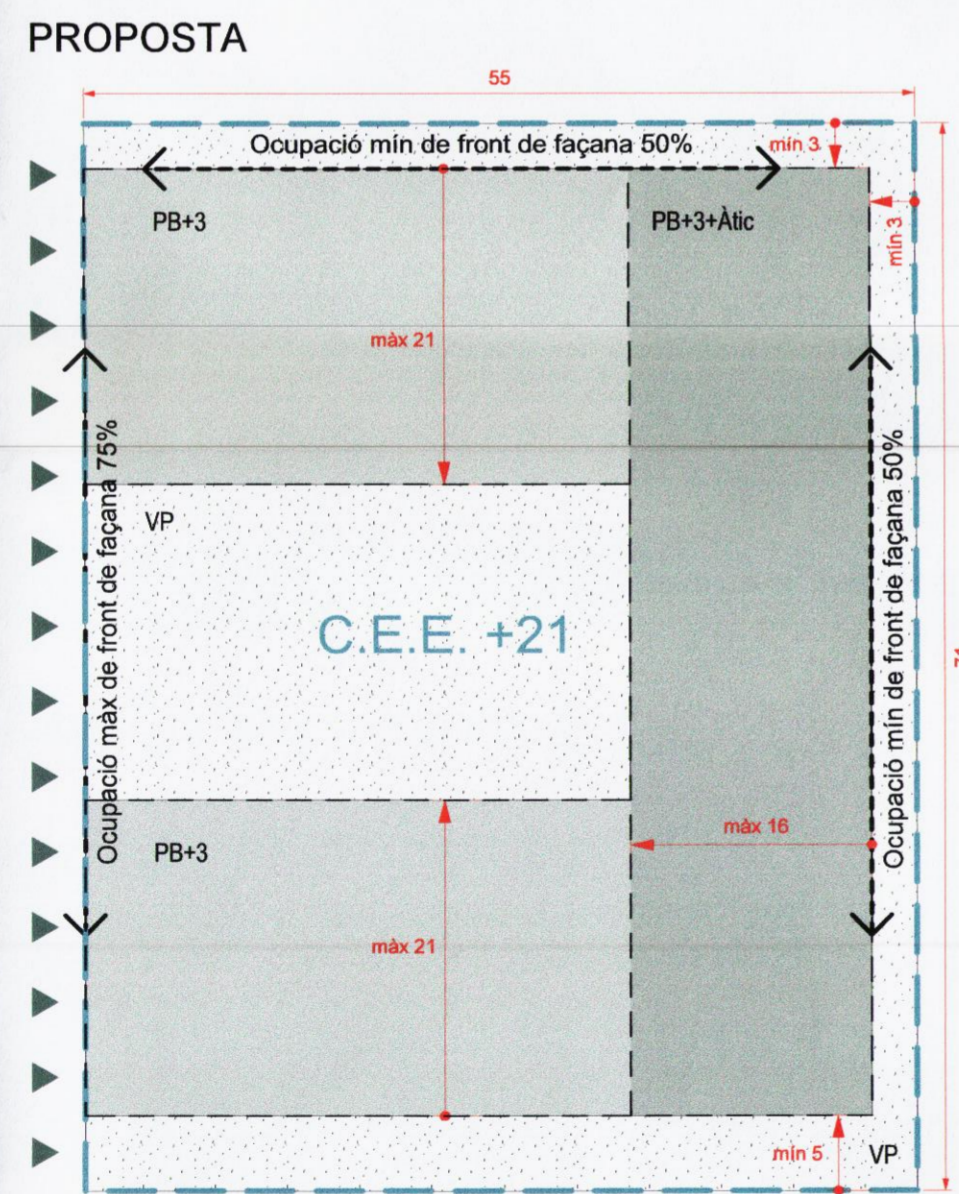

# ILLA 3B1

# ILLA 4C1

PLA DIRECTOR URBANÍSTIC DE LES ÀREES RESIDENCIALS ESTRATÈGIQUES DE L'ÀMBIT DEL 'BAIX LLOBREGAT'

Títol del Document  
**MODIFICACIÓ PUNTUAL DEL PLA 57**  
 DIRECTOR URBANÍSTIC DE LES ÀREES RESIDENCIALS ESTRATÈGIQUES DE L'ÀMBIT DEL BAIX LLOBREGAT, EN RELACIÓ A LES NORMES URBANÍSTIQUES I ALS PARÀMETRES D'ORDENACIÓ DE L'ARE "EIXAMPLE SUD", AL T.M. DEL PRAT DE LLOBREGAT.

Títol del Plànol  
**ILLES 3 i 4**  
**ORDENACIÓ ACTUAL - ORDENACIÓ PROPOSTA**  
 Escala  
 A1 1: 500  
 A3 1:1000  
 Data  
**NOVEMBRE 2013**  
 N.º. plànol  
**5**  
 Full  
**3**