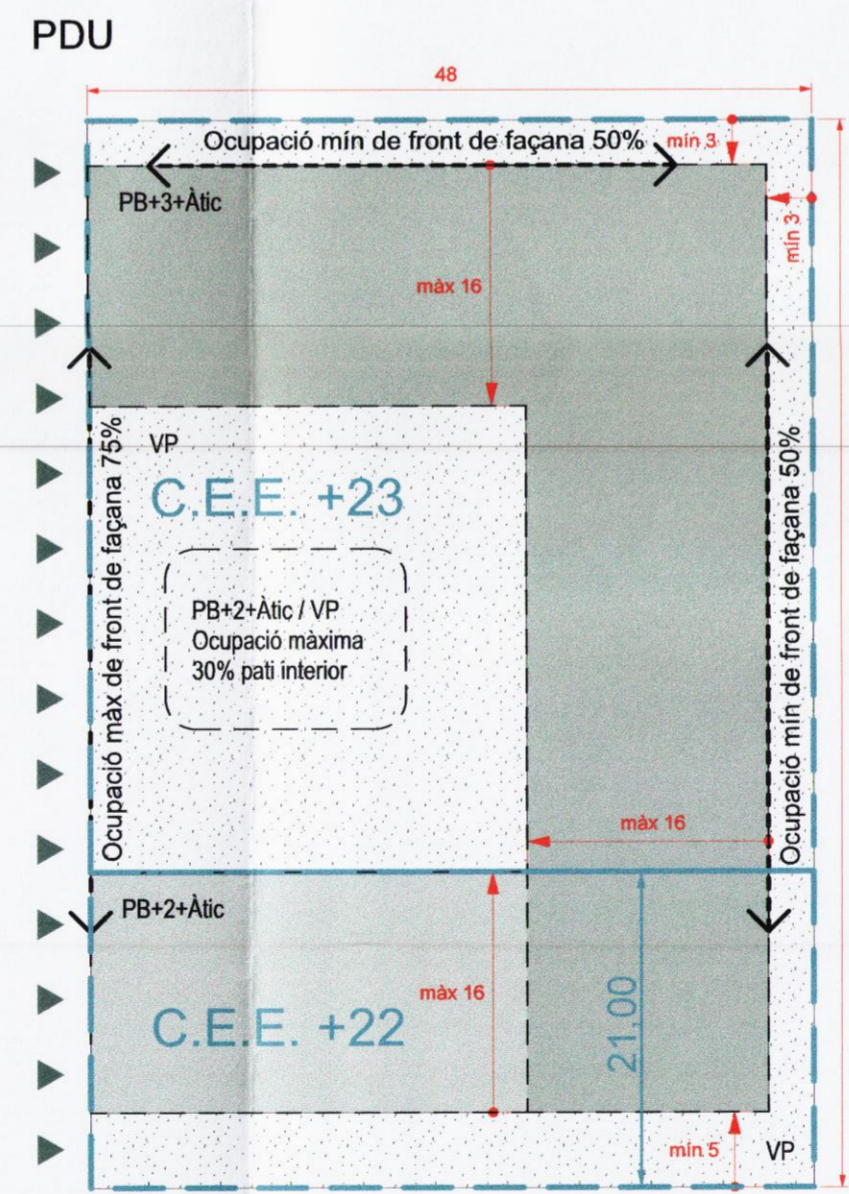

# ILLA 3B1

# ILLA 4C1

PLA DIRECTOR URBANÍSTIC DE LES ÀREES RESIDENCIALS ESTRATÈGIQUES DE L'ÀMBIT DEL 'BAIX LLOBREGAT'

Títol del Document  
**MODIFICACIÓ PUNTUAL DEL PLA 57**  
 DIRECTOR URBANÍSTIC DE LES ÀREES RESIDENCIALS ESTRATÈGIQUES DE L'ÀMBIT DEL BAIX LLOBREGAT, EN RELACIÓ A LES NORMES URBANÍSTIQUES I ALS PARÀMETRES D'ORDENACIÓ DE L'ARE "EIXAMPLE SUD", AL T.M. DEL PRAT DE LLOBREGAT.

Títol del Plànol  
**ILLES 3 i 4**  
**ORDENACIÓ ACTUAL - ORDENACIÓ PROPOSTA**  
 Escala  
 A1 1: 500  
 A3 1:1000  
 Data  
**NOVEMBRE 2013**  
 N.º. plànol  
**5**  
 Full  
**3**