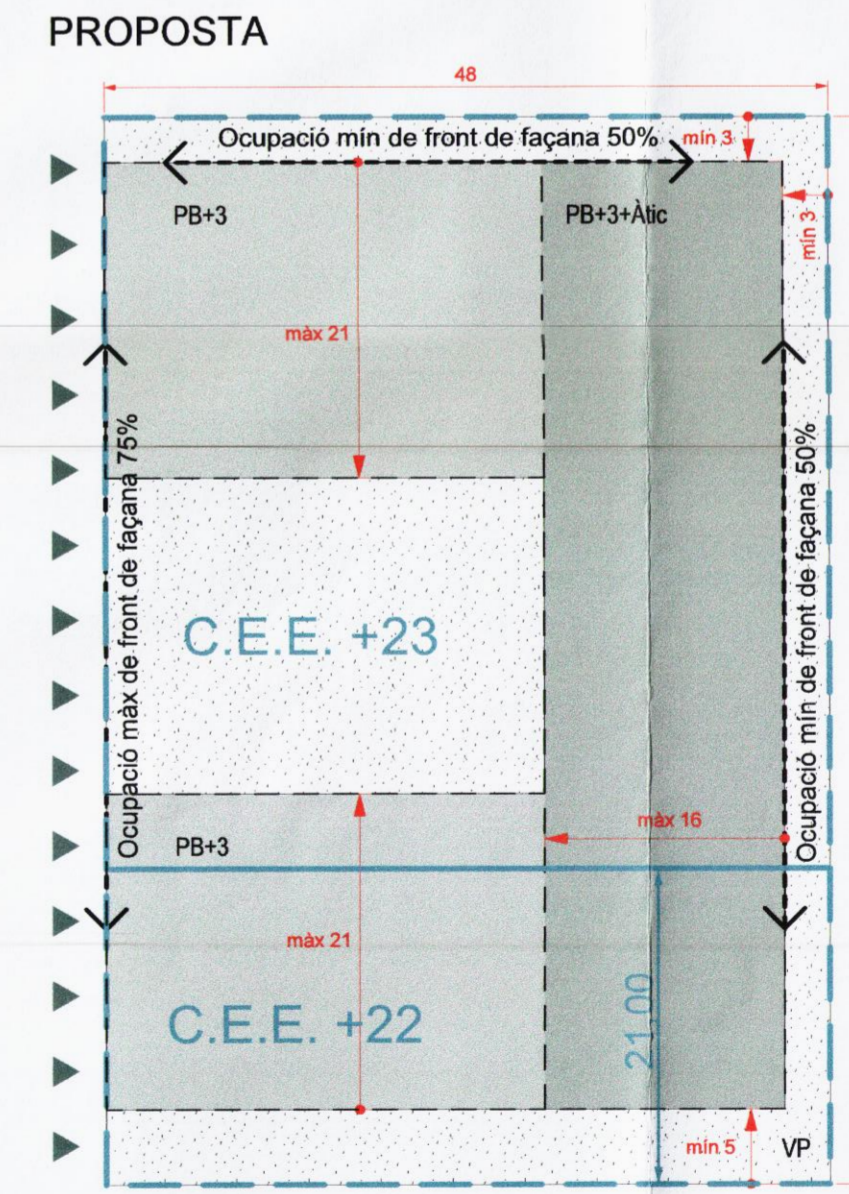

# ILLA 3B1

# ILLA 4C1

PLA DIRECTOR URBANÍSTIC DE LES ÀREES RESIDENCIALS ESTRATÈGIQUES DE L'ÀMBIT DEL 'BAIX LLOBREGAT'

Títol del Document  
**MODIFICACIÓ PUNTUAL DEL PLA 57**  
 DIRECTOR URBANÍSTIC DE LES ÀREES RESIDENCIALS ESTRATÈGIQUES DE L'ÀMBIT DEL BAIX LLOBREGAT, EN RELACIÓ A LES NORMES URBANÍSTIQUES I ALS PARÀMETRES D'ORDENACIÓ DE L'ARE "EIXAMPLE SUD", AL T.M. DEL PRAT DE LLOBREGAT.

Títol del Plànol  
**ILLES 3 i 4**  
**ORDENACIÓ ACTUAL - ORDENACIÓ PROPOSTA**  
 Escala  
 A1 1: 500  
 A3 1:1000  
 Data  
**NOVEMBRE 2013**  
 N.º. plànol  
**5**  
 Full  
**3**