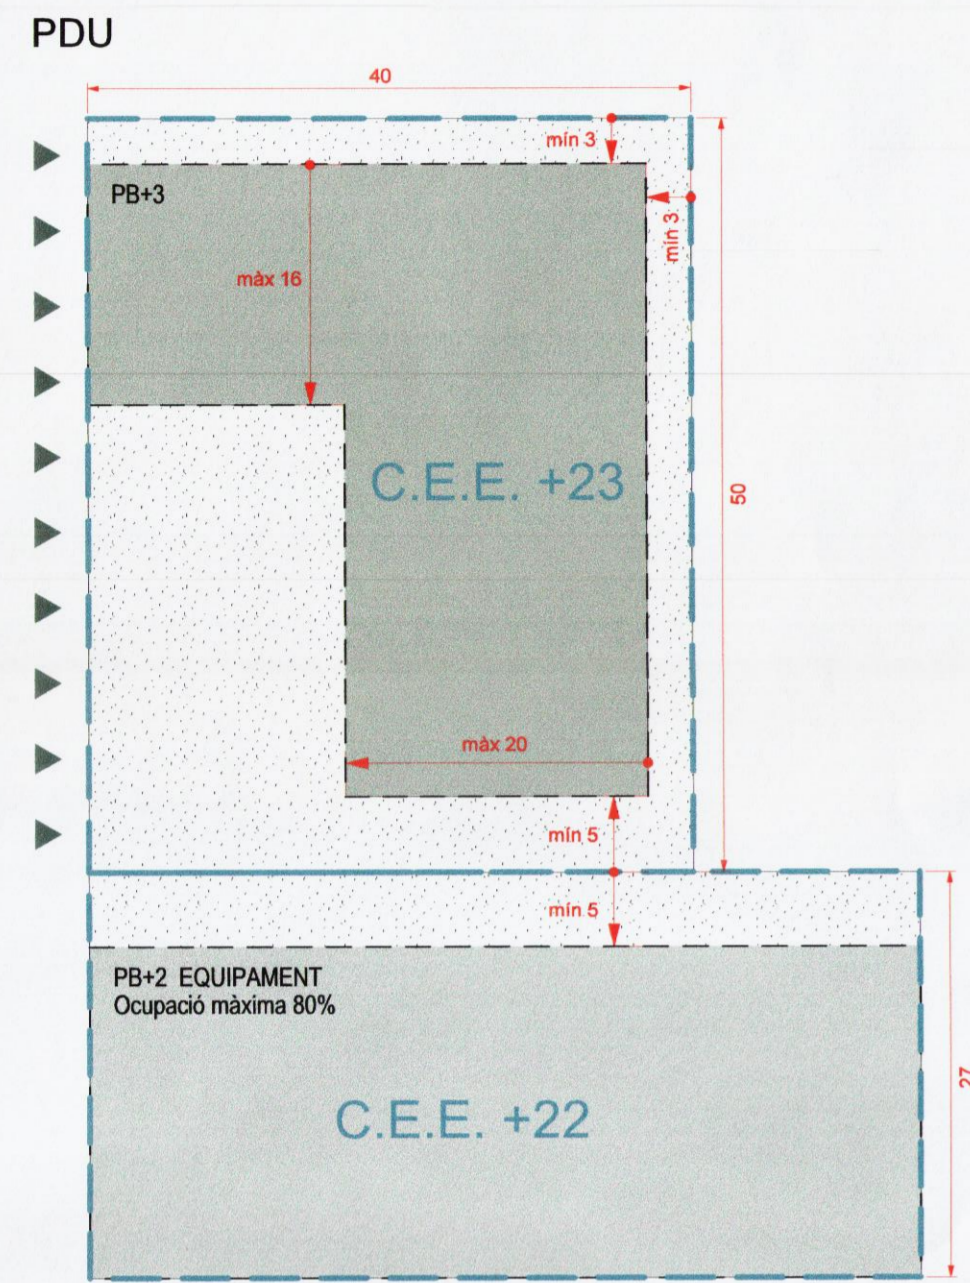

# ILLA 3B1

# ILLA 4C1

PLA DIRECTOR URBANÍSTIC DE LES ÀREES RESIDENCIALS ESTRATÈGIQUES DE L'ÀMBIT DEL 'BAIX LLOBREGAT'

Títol del Document  
**MODIFICACIÓ PUNTUAL DEL PLA 57**  
 DIRECTOR URBANÍSTIC DE LES ÀREES RESIDENCIALS ESTRATÈGIQUES DE L'ÀMBIT DEL BAIX LLOBREGAT, EN RELACIÓ A LES NORMES URBANÍSTIQUES I ALS PARÀMETRES D'ORDENACIÓ DE L'ARE "EIXAMPLE SUD", AL T.M. DEL PRAT DE LLOBREGAT.

Títol del Plànol  
**ILLES 3 i 4**  
**ORDENACIÓ ACTUAL - ORDENACIÓ PROPOSTA**  
 Escala  
 A1 1: 500  
 A3 1:1000  
 Data  
**NOVEMBRE 2013**  
 N.º. plànol  
**5**  
 Full  
**3**