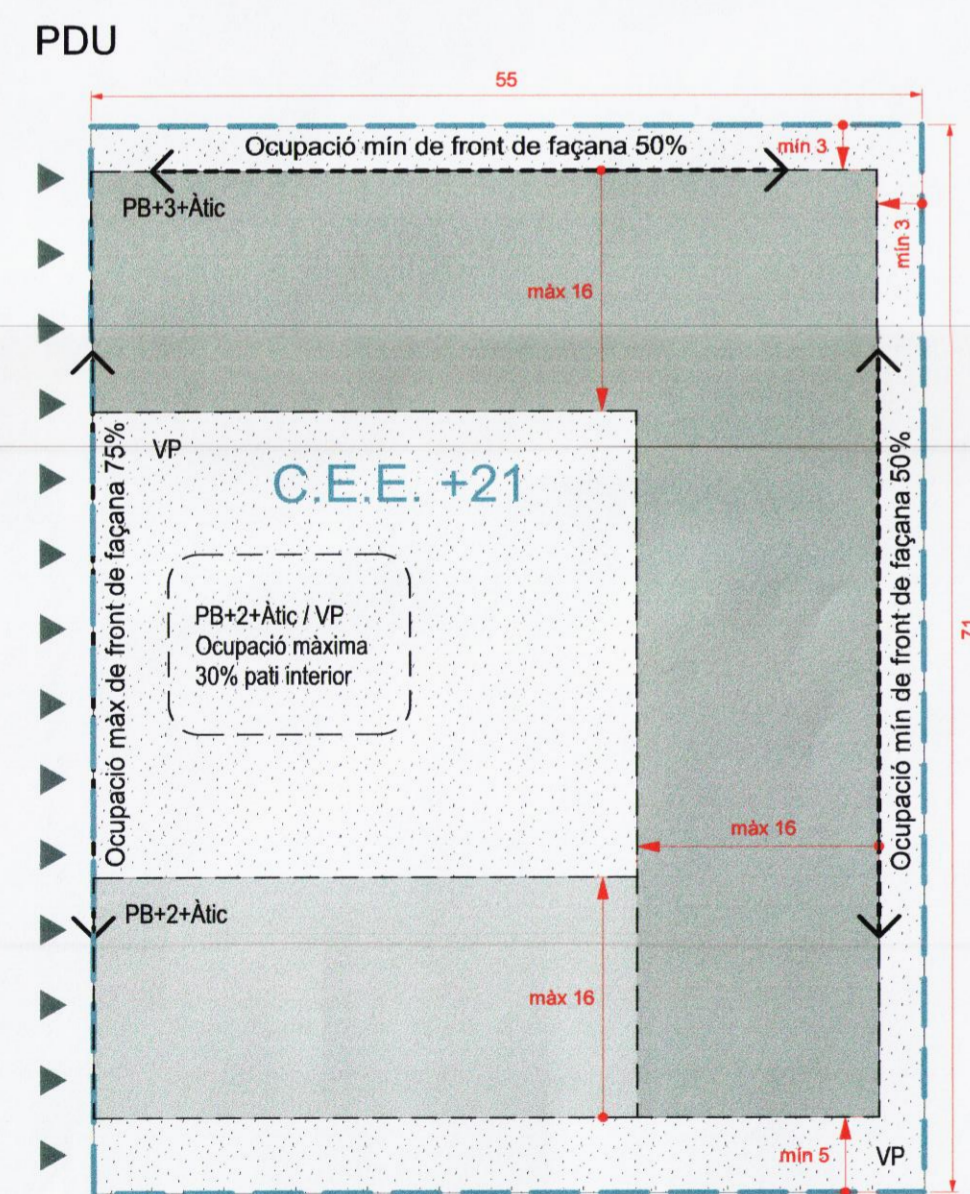

# ILLA 3B1

# ILLA 4C1

PLA DIRECTOR URBANÍSTIC DE LES ÀREES RESIDENCIALS ESTRATÈGIQUES DE L'ÀMBIT DEL 'BAIX LLOBREGAT'

Títol del Document  
**MODIFICACIÓ PUNTUAL DEL PLA 57**  
 DIRECTOR URBANÍSTIC DE LES ÀREES RESIDENCIALS ESTRATÈGIQUES DE L'ÀMBIT DEL BAIX LLOBREGAT, EN RELACIÓ A LES NORMES URBANÍSTIQUES I ALS PARÀMETRES D'ORDENACIÓ DE L'ARE "EIXAMPLE SUD", AL T.M. DEL PRAT DE LLOBREGAT.

Títol del Plànol  
**ILLES 3 i 4**  
**ORDENACIÓ ACTUAL - ORDENACIÓ PROPOSTA**  
 Escala  
 A1 1: 500  
 A3 1:1000  
 Data  
**NOVEMBRE 2013**  
 N.º. plànol  
**5**  
 Full  
**3**